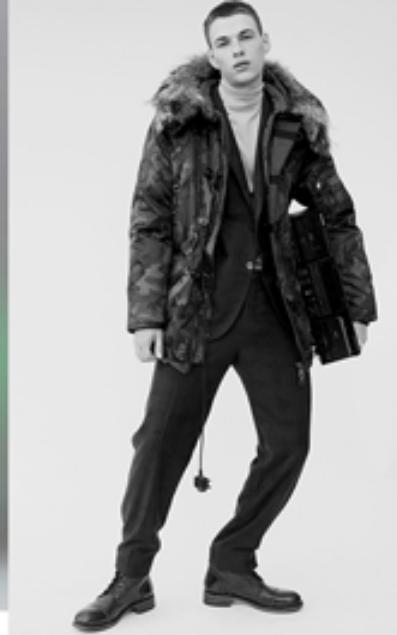

TOPMAN

DOVE DAINAUSKAS

height	1,86
measures	86 72 --
size	--/--
shoes	44
hair	dark blond
eyes	blue grey

VIVA models

Friedrichstrasse 210
10969 Berlin

Fon + 49 30 240 89 80
Fax + 49 30 240 89 89
office@vivamodels.com
www.vivamodels.com