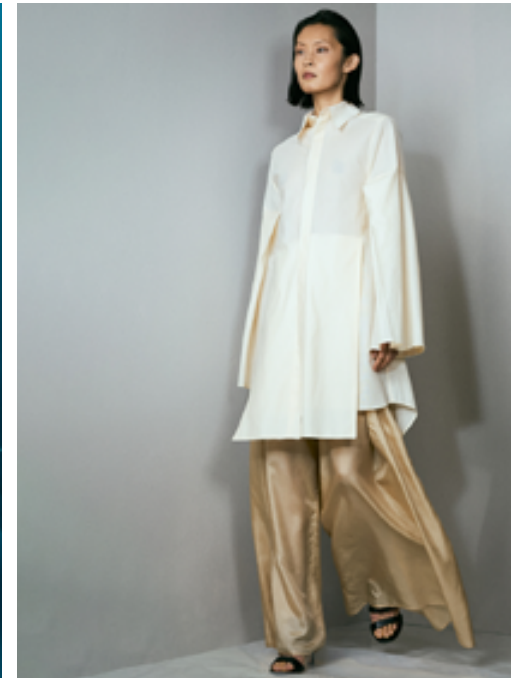

HITOMI HIGASHI

VIVA

HEIGHT **172**
BUST **79**
WAIST **64**
HIPS **88**

SIZE **36**
SHOES **39**
HAIR **BLACK**
EYES **BROWN**

VIVA

VIVA ServiceAgentur GmbH
Xantener Straße 20 10707 Berlin
+49 (0) 30 240 89 80
office@vivamodels.com
www.vivamodels.com