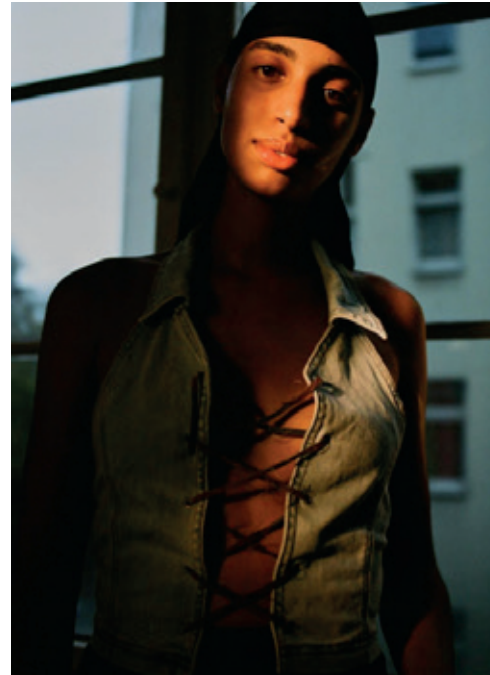

JAMILA CHAM

VIVA

HEIGHT 171
BUST 82
WAIST 64
HIPS 92

SIZE 34/36
SHOES 39
HAIR BLACK
EYES BROWN

VIVA

VIVA ServiceAgentur GmbH
Xantener Straße 20 10707 Berlin
+49 (0)30 240 89 80
office@vivamodels.com
www.vivamodels.com