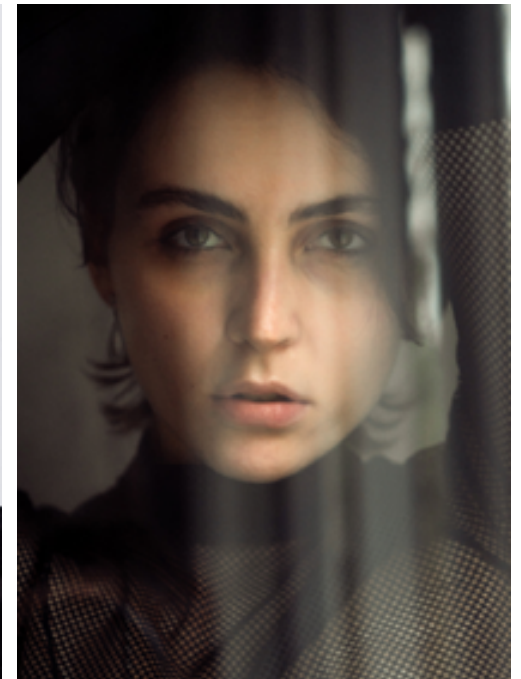

KAT GRUBE

**VIVA**

HEIGHT 183  
BUST 80  
WAIST 66  
HIPS 91

SIZE 36  
SHOES 41  
HAIR BROWN  
EYES BROWN

**VIVA**

VIVA ServiceAgentur GmbH  
Xantener Straße 20 10707 Berlin  
+49 (0) 30 240 89 80  
office@vivamodels.com  
www.vivamodels.com