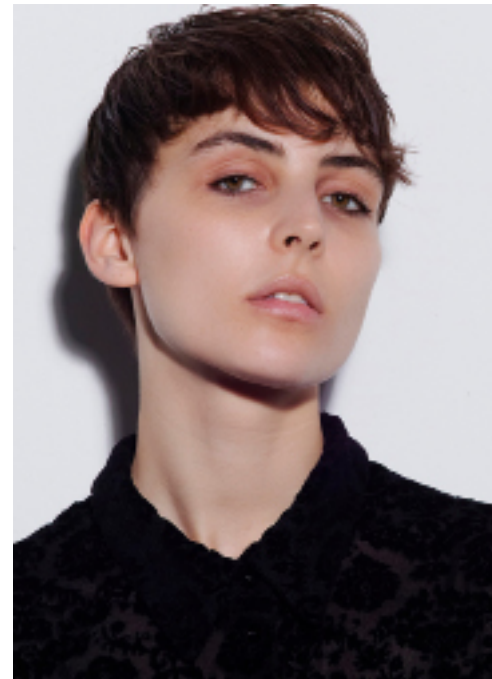

KAT GRUBE

**VIVA**

HEIGHT 183  
BUST 80  
WAIST 66  
HIPS 91

SIZE 36  
SHOES 41  
HAIR BROWN  
EYES BROWN

**VIVA**

VIVA ServiceAgentur GmbH  
Xantener Straße 20 10707 Berlin  
+49 (0) 30 240 89 80  
office@vivamodels.com  
www.vivamodels.com