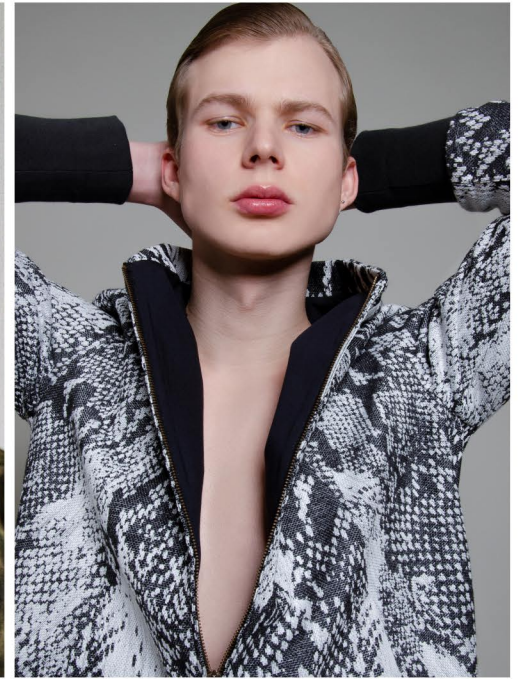

THADDEUS WELS **VIVA**

HEIGHT 190  
BUST 96  
WAIST 78  
HIPS 99

SIZE 50  
SHOES 45  
HAIR BLOND  
EYES BLUE

**VIVA**

VIVA ServiceAgentur GmbH  
Xantener Straße 20, 10707 Berlin  
+49 30 240 89 80  
office@vivamodels.com  
www.vivamodels.com