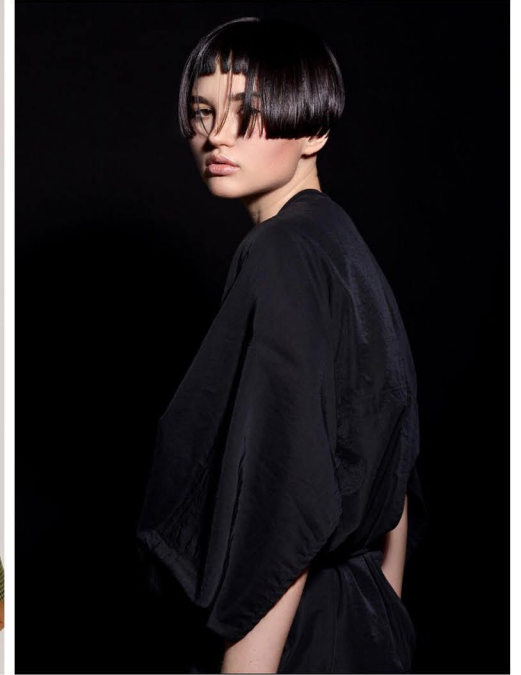

TORA

VIVA

HEIGHT 170
BUST 83
WAIST 63
HIPS 88

SIZE 36
SHOES 40
HAIR BLACK
EYES GREEN

VIVA

VIVA ServiceAgentur GmbH
Xantener Straße 20, 10707 Berlin
+49 30 240 89 80
office@vivamodels.com
www.vivamodels.com