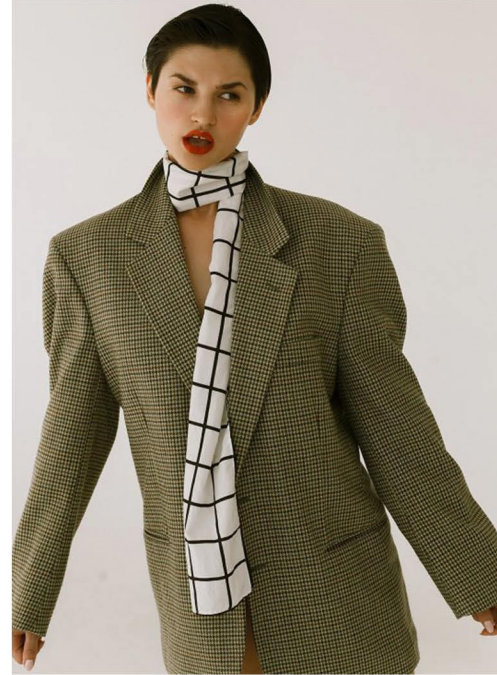

TORA

VIVA

HEIGHT 170
BUST 83
WAIST 63
HIPS 88

SIZE 36
SHOES 40
HAIR BLACK
EYES GREEN

VIVA

VIVA ServiceAgentur GmbH
Xantener Straße 20, 10707 Berlin
+49 30 240 89 80
office@vivamodels.com
www.vivamodels.com