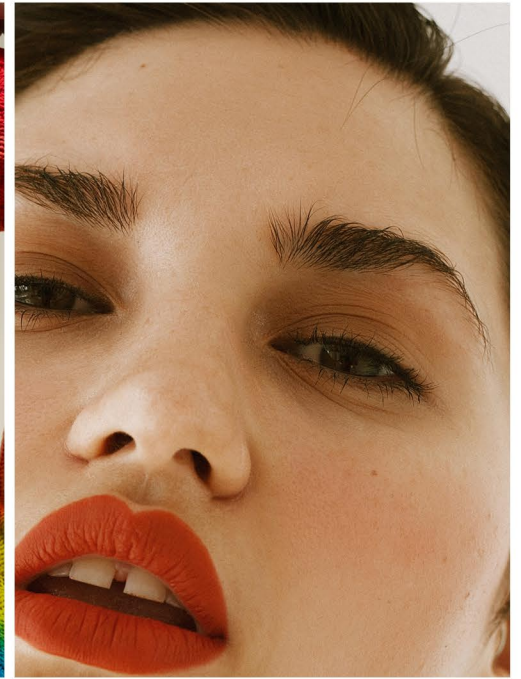

TORA

VIVA

HEIGHT 170
BUST 83
WAIST 63
HIPS 88

SIZE 36
SHOES 40
HAIR BLACK
EYES GREEN

VIVA

VIVA ServiceAgentur GmbH
Xantener Straße 20, 10707 Berlin
+49 30 240 89 80
office@vivamodels.com
www.vivamodels.com