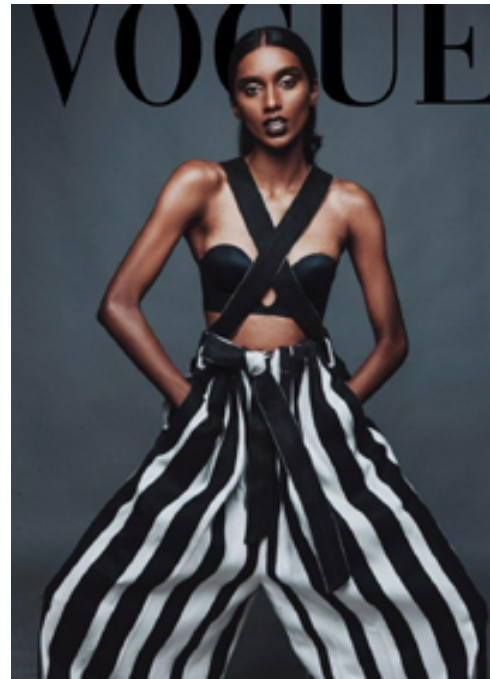

VANIZHA V

VIVA

HEIGHT **180**
BUST **81**
WAIST **63**
HIPS **91**

SIZE **36**
SHOES **40**
HAIR **BLACK**
EYES **BLACK**

VIVA

VIVA ServiceAgentur GmbH
Am Spreebord 9 10589 Berlin
+49 (0) 30 240 89 80
office@vivamodels.com
www.vivamodels.com